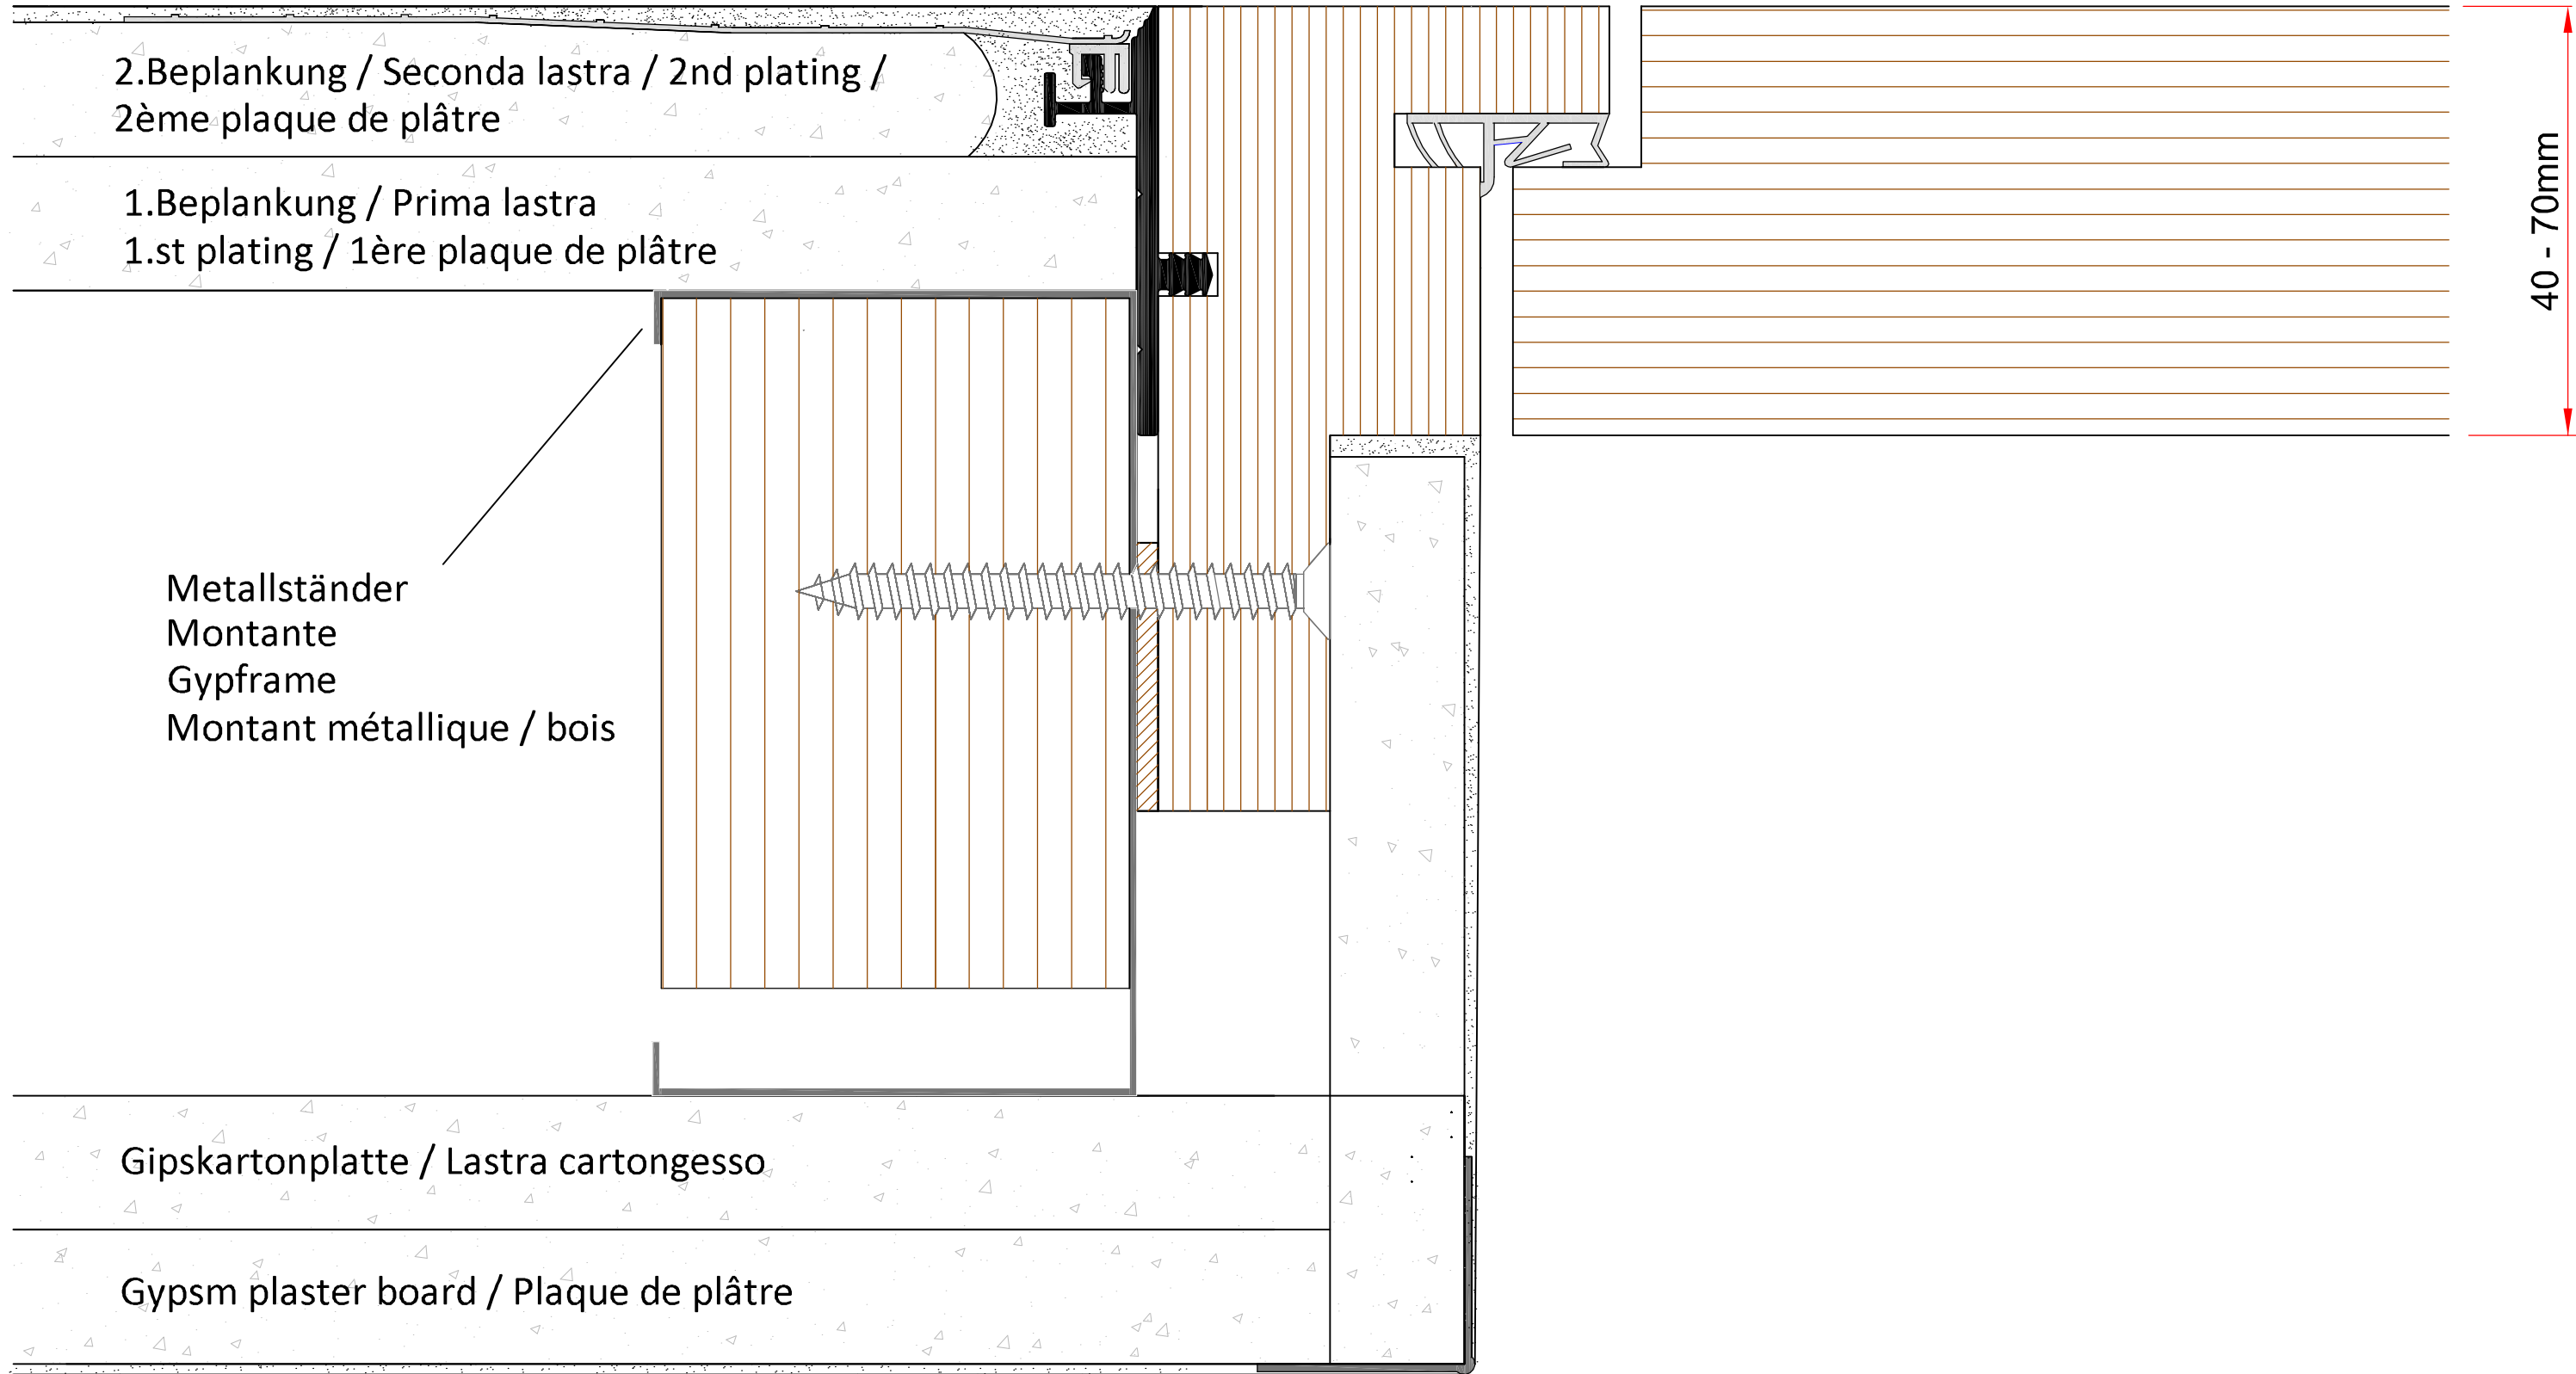

Einklickbares Putznetz  
 Rete anticrepa da incastrare  
 Mesh to snap in  
 Filet de support d'enduit clipsable

Eff. Mauerlichte / Foro muratura / Wall aperture / Distance entre plateau

|                                     |                    |
|-------------------------------------|--------------------|
| AGS-Systems - 39025 Naturno (Italy) |                    |
| Drawing                             | TB40 Art.nr. 10141 |
| Scala 1:1 Date                      | 10 / 11 / 2022     |
| Modified                            |                    |